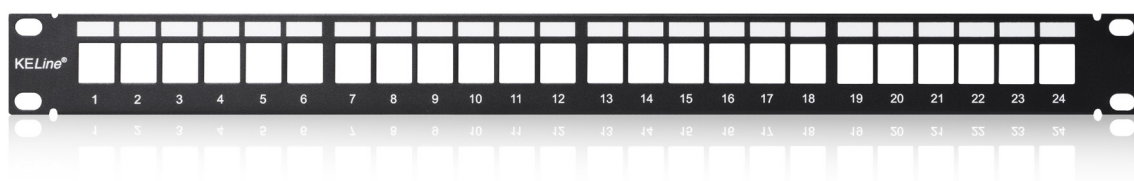

Patch panel pre 24xRJ45 čierny, neosadený

P/N: **KEP-EMPTY-S**

vlastnosti

- určený pre montáž do 19" rozvádzačov
- integrovaný zadný káblový menežment
- sťahovacie pásy na uchytenie káblov (24 ks)
- sada skrutiek M6 s plávajúcimi maticami (4 ks)
- uzemňovacia skrutka s podložkou (1 ks)

konštrukcia

Výška	1U (44,5 mm)	
Šírka	19" (482,6 mm)	
Hĺbka (vrátane káblového menežmentu)	152 mm	
Materiál	predné čelo	ocel'
	zadná časť	poniklovaná ocel' s antikoróznou úpravou
Farba	čierna RAL9005	
Povrch	štruktúrovaný, matný	

súvisiace produkty

P/N: KEJ-C6A-S-HD	Keystone Jack, Category 6 _A , HD, RJ45/s
P/N: KEJ-C6A-S-10G	Keystone Jack, Category 6 _A , RJ45/s
P/N: KEJ-CEA-S-10G	Keystone Jack, Category 6A, RJ45/s
P/N: KEJ-C6-S-TL	Keystone Jack, Category 6, RJ45/s
P/N: KEJ-C6-U-TL	Keystone Jack, Category 6, RJ45/u
P/N: KEJ-C5E-S-TL	Keystone Jack, Category 5E, RJ45/s
P/N: KEJ-C5E-U-TL	Keystone Jack, Category 5E, RJ45/u