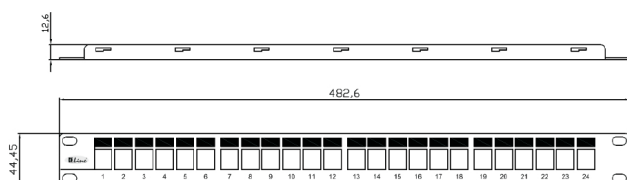

Patch panel pre 24xRJ45 čierny, neosadený

P/N: **KEP-EMPTY-S**

vlastnosti

- určený pre montáž do 19" rozvádzačov
- integrovaný zadný káblový menežment
- sťahovacie pásy na uchytenie káblov (24 ks)
- sada skrutiek M6 s plávajúcimi maticami (4 ks)
- uzemňovacia skrutka s podložkou (1 ks)

konštrukcia

Výška	1U (44,5 mm)	
Šírka	19" (482,6 mm)	
Hĺbka (vrátane káblového menežmentu)	152 mm	
Materiál	predné čelo	ocel'
	zadná časť	poniklovaná ocel' s antikoróznou úpravou
Farba	čierna RAL9005	
Povrch	štruktúrovaný, matný	