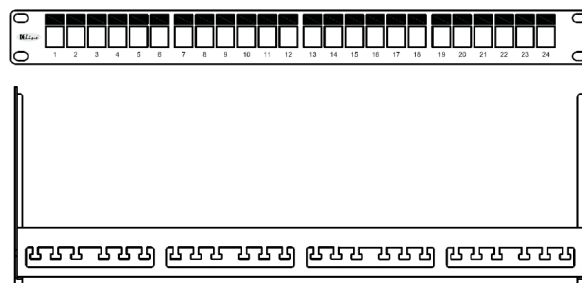

Patch panel pre 24xRJ45 čierny, neosadený

P/N: **KEP-EMPTY-S**

vlastnosti

- určený pre montáž do 19" rozvádzačov
- integrovaný zadný káblový menežment
- sťahovacie pásy na uchytenie káblov (24 ks)
- sada skrutiek M6 s plávajúcimi maticami (4 ks)
- uzemňovacia skrutka s podložkou (1 ks)

konštrukcia

Výška	1U (44,5 mm)	
Šírka	19" (482,6 mm)	
Hĺbka (vrátane káblového menežmentu)	152 mm	
Materiál	predné čelo	ocel'
	zadná časť	poniklovaná ocel' s antikoróznou úpravou
Farba	čierna RAL9005	
Povrch	štruktúrovaný, matný	

súvisiace produkty

P/N: KEJ-C6A-S-HD	Keystone Jack, Category 6 _A , HD, RJ45/s
P/N: KEJ-C6A-S-10G	Keystone Jack, Category 6 _A , RJ45/s
P/N: KEJ-CEA-S-10G	Keystone Jack, Category 6A, RJ45/s
P/N: KEJ-C6-S-TL	Keystone Jack, Category 6, RJ45/s
P/N: KEJ-C6-U-TL	Keystone Jack, Category 6, RJ45/u
P/N: KEJ-C5E-S-TL	Keystone Jack, Category 5E, RJ45/s
P/N: KEJ-C5E-U-TL	Keystone Jack, Category 5E, RJ45/u